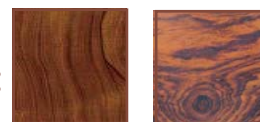

Actionwood
 Grey
 (Poignée)

Actionwood
 Grey
 (Branche)

Actionwood
 Green Mountain
 Camo (Poignée)

Actionwood
 Green Mountain
 Camo (Branche)

Actionwood
 Brown
 (Poignée)

Actionwood
 Brown
 (Branche)

Choix de fibre de verre

Noir

Rouge

Gris

Blanc

Notes

- D'autres matériaux peuvent être disponibles sur demande
- Autre demande sur soumission
- Choix de matériaux sujet à changement
- L'apparence des matériaux peut changer. Ex. :

Cocobolo